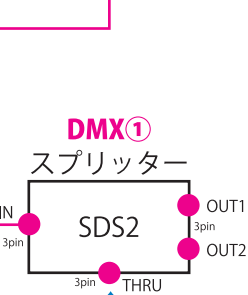

# ユニット室 (4F= キャット)

# キャット (4F= キャット)

劇場照明卓

※卓持ち込み時は差し替えて下さい。

**ロビー送り**  
2F ロビーに DMX 機器を設置する場合用の回線

**DMX①~③**  
キャット上に配置の 2ch スプリッター  
結線図通りスルー回路で数珠繋ぎ  
位置はボタン図を参照の事

**DMX U2**  
2 ユニバーサ目を使用する場合の予備回線  
ブースからユニット室まで敷設  
通常両端はフリーで未結線の状態です。

**フロア送り**  
3F 劇場フロアで使用する DMX 回線の  
立ち下ろし用  
下手ギャラリーに約 10m 巻きの状態で準備

DMX U2

フロア送り

インディペンデントシアター2nd  
〒556-0005 大阪市浪速区日本橋4-9-5  
TEL = 06-6635-1777

図面名 / Drawing Title  
**DMX配線図 (劇場)**

最終訂正日 / Revised Date  
**2023.1.10**