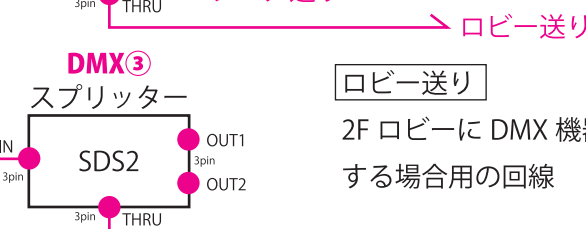

オペブース (3.5F= ギャラリー)

ユニット室 (4F= キャット)

キャット (4F= キャット)

劇場照明卓

※卓持ち込み時は差し替えて下さい。

ロビー送り
2F ロビーに DMX 機器を設置する場合用の回線