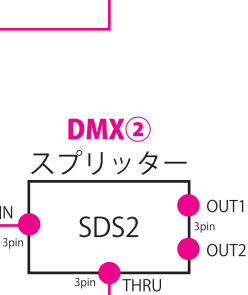

# ユニット室 (4F= キャット)

# キャット (4F= キャット)

劇場照明卓

※卓持ち込み時は差し替えて下さい。

**ロビー送り**  
2F ロビーに DMX 機器を設置する場合用の回線

**DMX①~③**  
キャット上に配置の 2ch スプリッター  
結線図通りスルー回路で数珠繋ぎ  
位置はボタン図を参照の事

**DMX U2**  
2 ユニバーサ目を使用する場合の予備回線  
ブースからユニット室まで敷設  
通常両端はフリーで未結線の状態です。

**フロア送り**  
3F 劇場フロアで使用する DMX 回線の  
立ち下ろし用  
下手ギャラリーに約 10m 巻きの状態で準備

DMX U2

フロア送り

インディペンデントシアター2nd  
〒556-0005 大阪市浪速区日本橋4-9-5  
TEL = 06-6635-1777

図面名 / Drawing Title  
**DMX配線図 (劇場)**

最終訂正日 / Revised Date  
**2023.1.10**