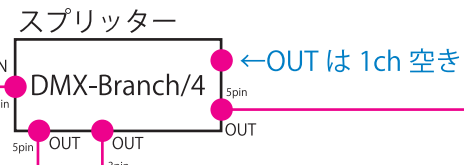

ロビー送り
2F ロビーに DMX 機器を設置する場合用の回線