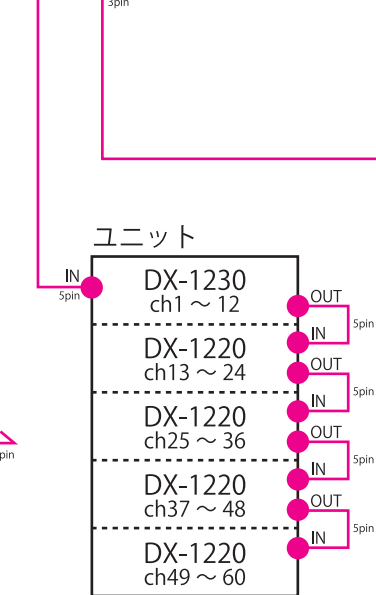

# オペブース (3.5F= ギャラリー)

# ユニット室 (4F= キャット)

# キャット (4F= キャット)

劇場照明卓

※卓持ち込み時は差し替えて下さい。

**ロビー送り**  
2F ロビーに DMX 機器を設置する場合用の回線

**DMX①~③**  
キャット上に配置の 2ch スプリッター  
結線図通りスルー回路で数珠繋ぎ  
位置はボタン図を参照の事

**DMX U2**  
2 ユニバーサ目を使用する場合の予備回線  
ブースからユニット室まで敷設  
通常両端はフリーで未結線の状態です。

**フロア送り**  
3F 劇場フロアで使用する DMX 回線の  
立ち下ろし用  
下手ギャラリーに約 10m 巻きの状態で準備

DMX U2

フロア送り

インディペンデントシアター2nd  
〒556-0005 大阪市浪速区日本橋4-9-5  
TEL = 06-6635-1777

図面名 / Drawing Title  
**DMX配線図 (劇場)**

最終訂正日 / Revised Date  
**2023.1.10**