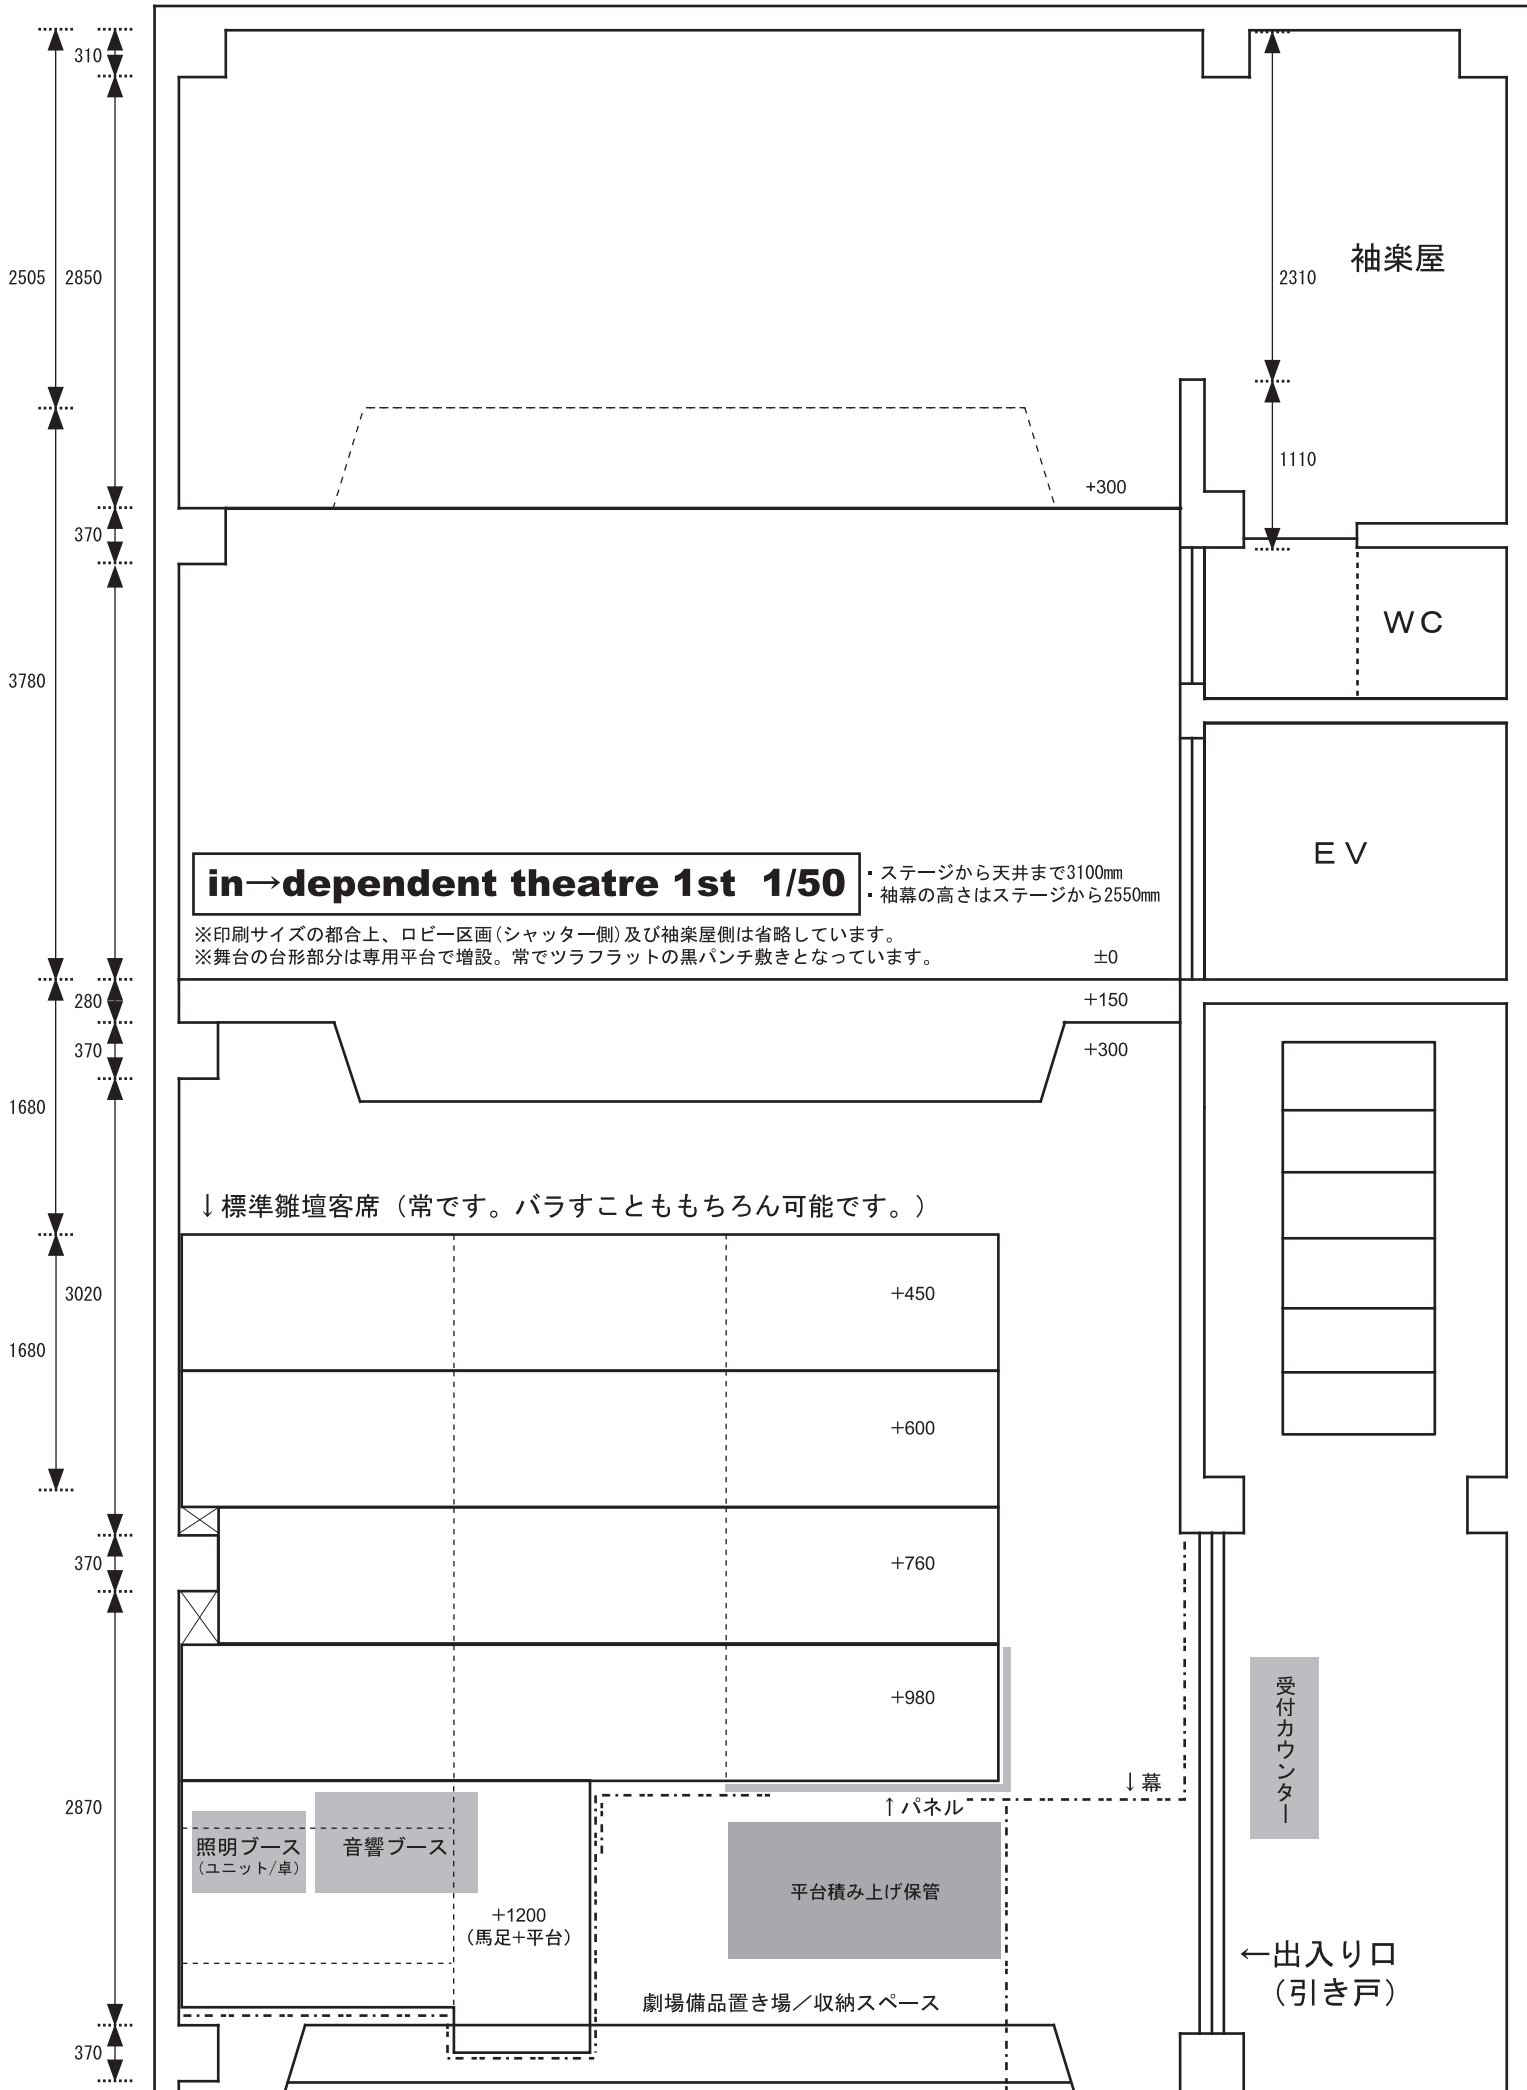

310 6460 4370 1070 1070 710 825
 この範囲に関しては計測・縮尺が正確ではありません。

in→dependent theatre 1st 1/50

- ・ステージから天井まで3100mm
- ・袖幕の高さはステージから2550mm

※印刷サイズの都合上、ロビー区画(シャッター側)及び袖楽屋側は省略しています。
 ※舞台の台形部分は専用平台で増設。常でツラフラットの黒パンチ敷きとなっています。

↓標準雑壇客席 (常です。バラすことももちろん可能です。)

受付カウンター

←出入口 (引き戸)