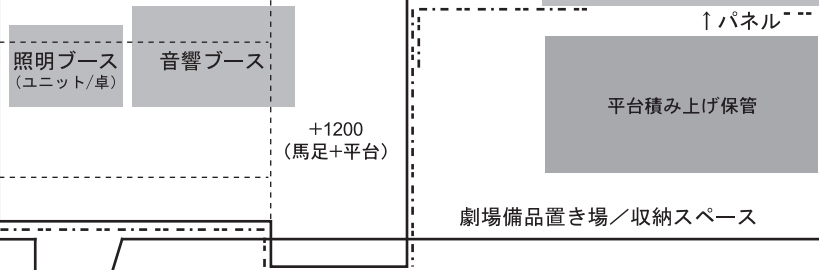

310 6460 4370 1070 1070 710 825
 この範囲に関しては計測・縮尺が正確ではありません。

in→dependent theatre 1st 1/50

- ・ステージから天井まで3100mm
- ・袖幕の高さはステージから2550mm

※印刷サイズの都合上、ロビー区画(シャッター側)及び袖楽屋側は省略しています。
 ※舞台の台形部分は専用平台で増設。常でツラフラットの黒パンチ敷きとなっています。

↓標準雑壇客席 (常です。バラすことももちろん可能です。)

受付カウンター

←出入口 (引き戸)